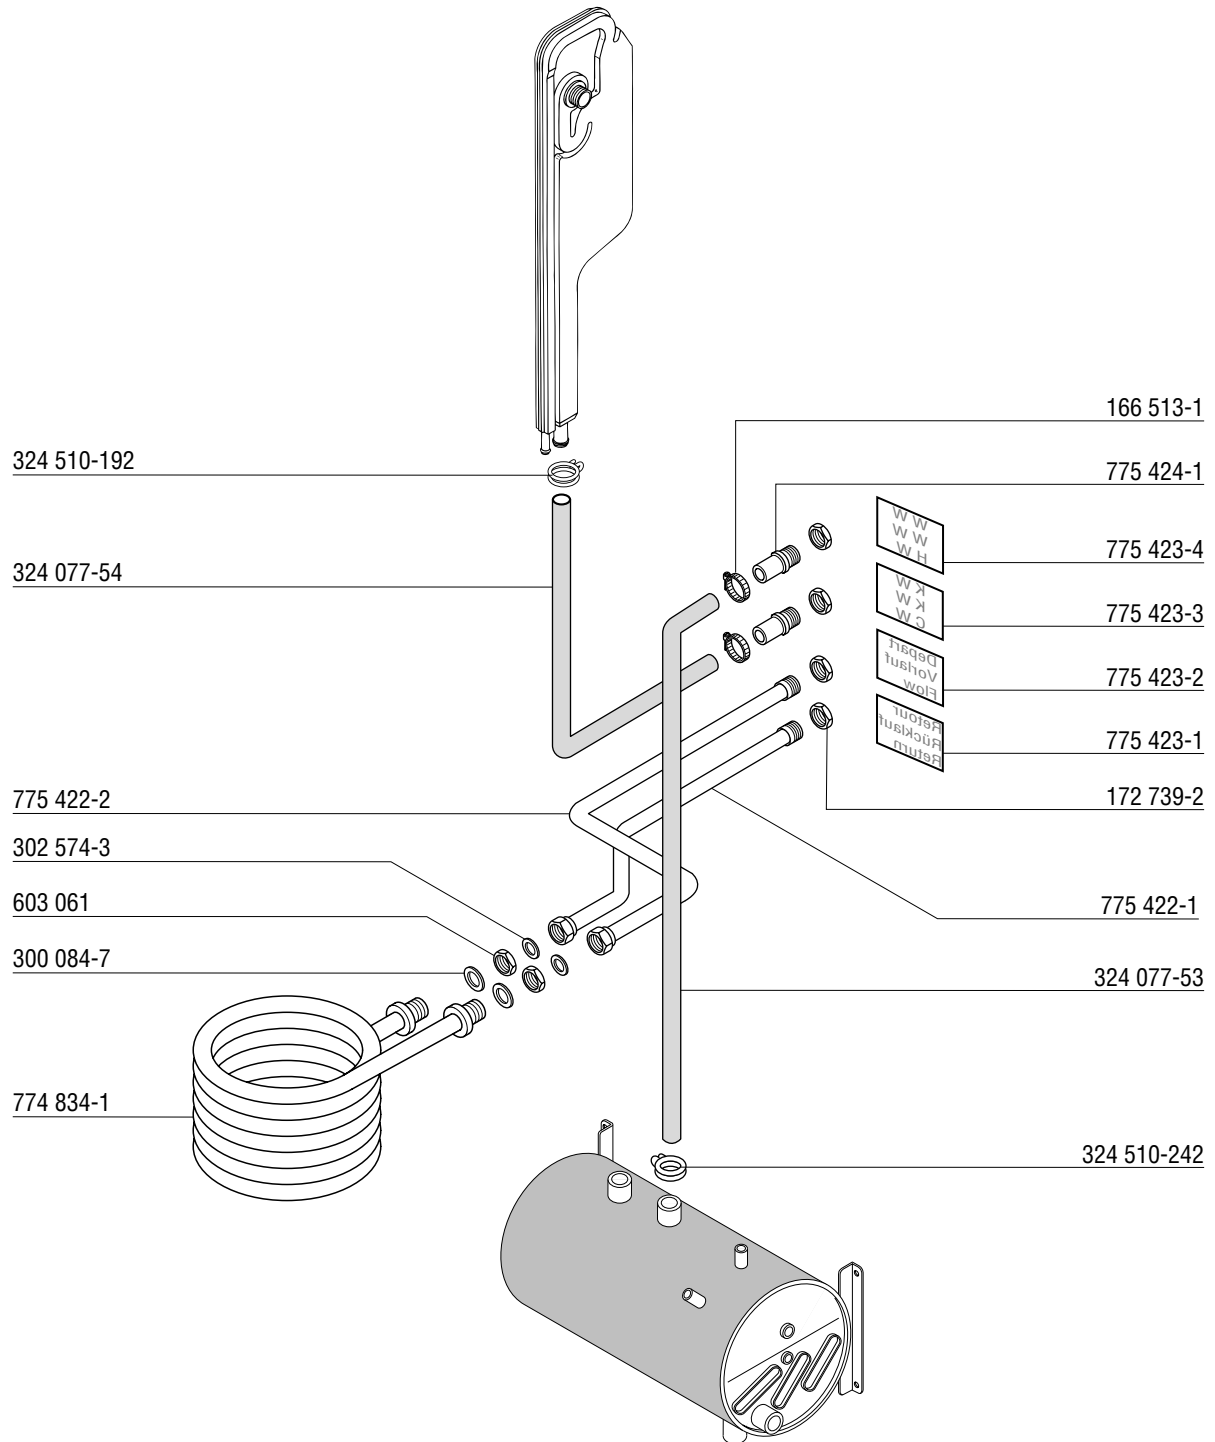

## UX-60 SERIE

Spare Parts  
Pièces Détachées  
Ersatzteile  
Onderdelen

Valid from serial N°:  
Valide à partir du N° de serie:  
Gültig ab Serien Nr.:  
Geldig af serial N°:  
**863 73 270**

with insulation; avec isolation;  
mit Isolierung; met isolatie

**Booster (steam & hot water)**  
**Chaudière (vapeur & eau chaude)**  
**Erhitzer (Dampf & Heißwasser)**  
**Booster (stoom & heet water)**

**UX-60**      **UX-60 E**  
**UX-60 B**    **UX-60 EB**  
**UX-60 H**     **UX-60 EH**  
**UX-60 HB**    **UX-60 EHB**

Wash and rinse system (left)  
 Système de lavage et de rinçage (gauche)  
 Wasch- und Klarspülsystem (links)  
 Was- en spoelsysteem (links)

UX-60      UX-60 E  
 UX-60 B    UX-60 EB  
 UX-60 H    UX-60 EH  
 UX-60 HB   UX-60 EHB