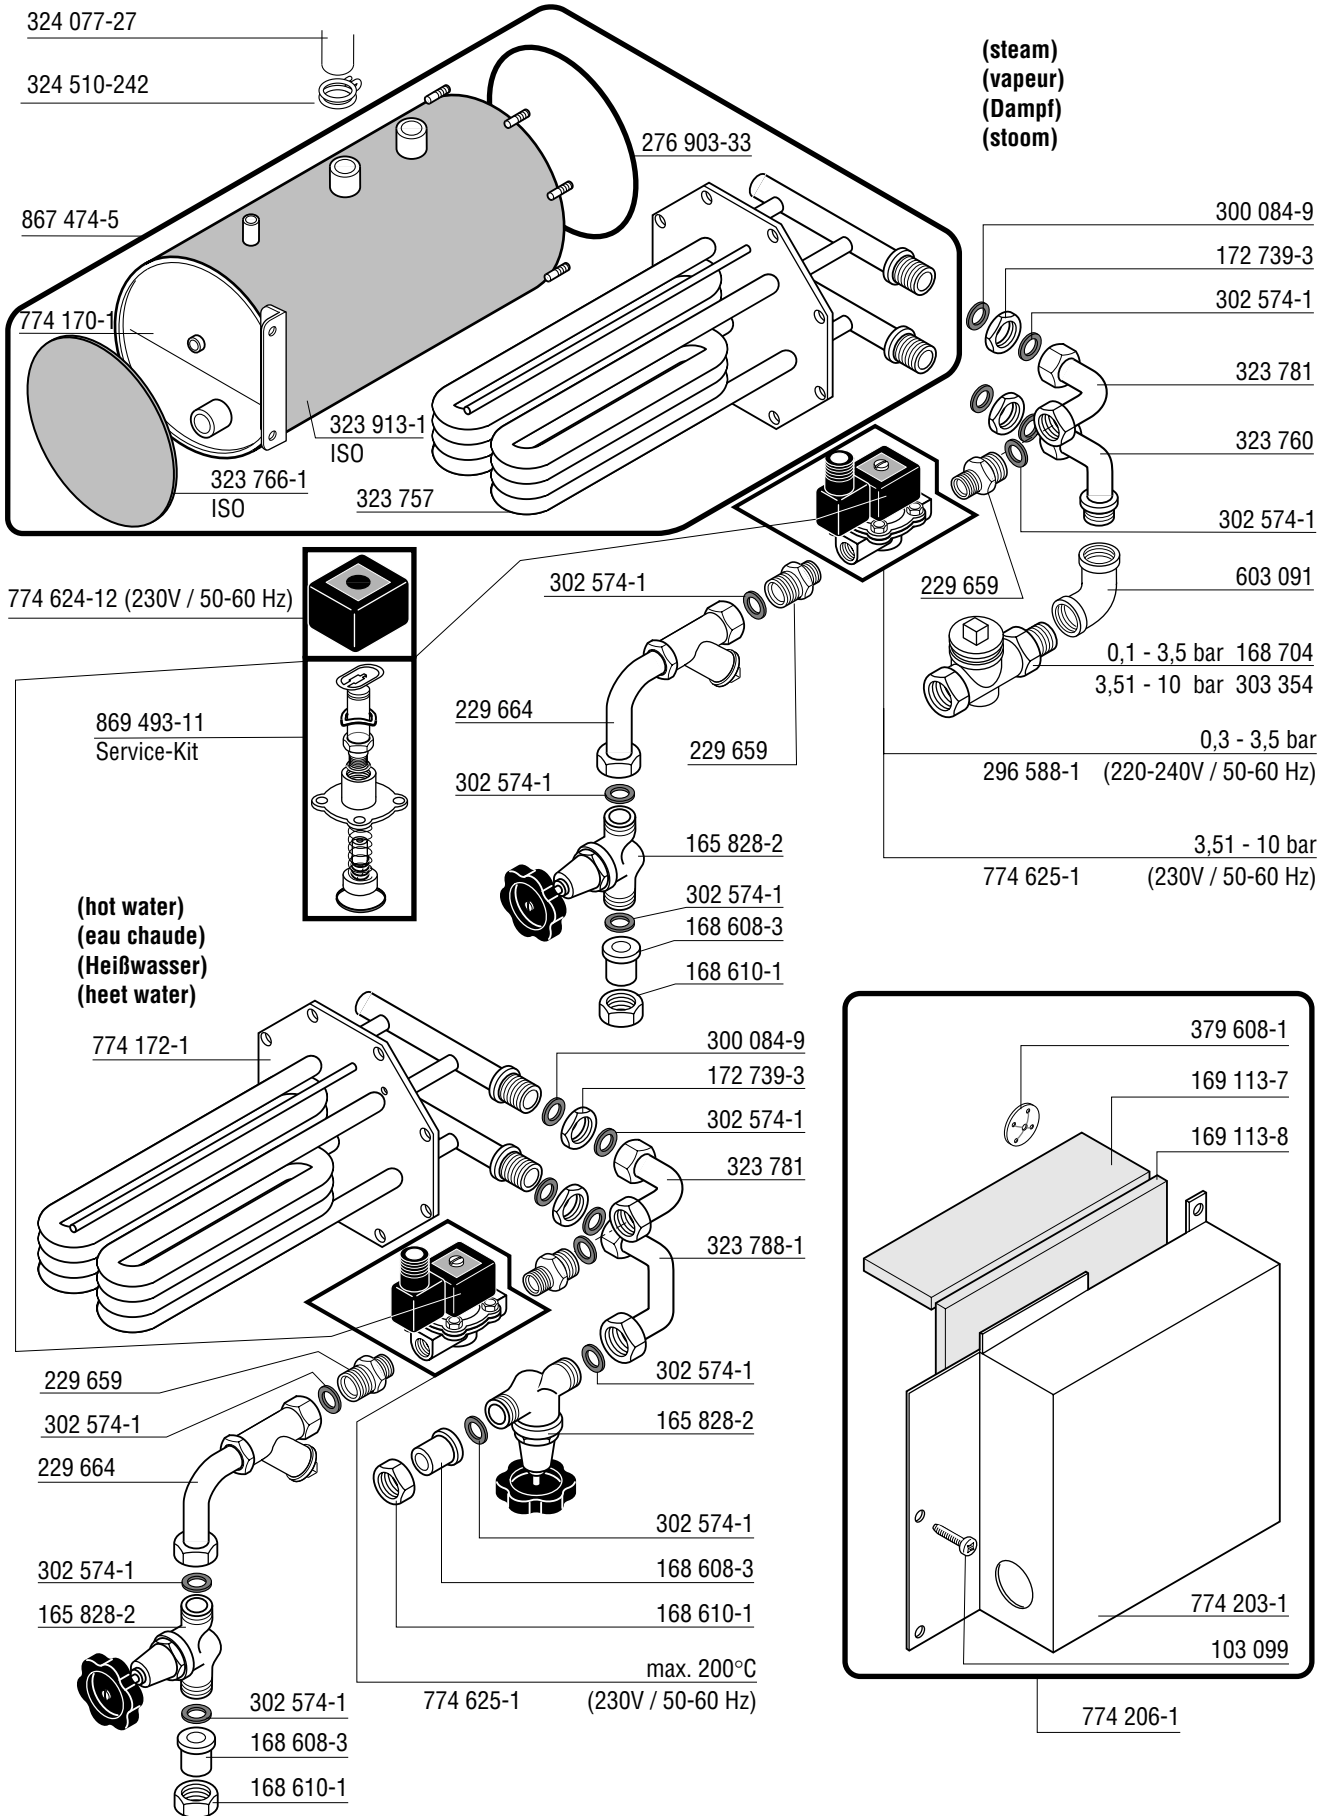

Wash and rinse system (left)  
 Système de lavage et de rinçage (gauche)  
 Wasch- und Klarspülsystem (links)  
 Was- en spoelsysteem (links)

UX-60      UX-60 E  
 UX-60 B    UX-60 EB  
 UX-60 H    UX-60 EH  
 UX-60 HB   UX-60 EHB