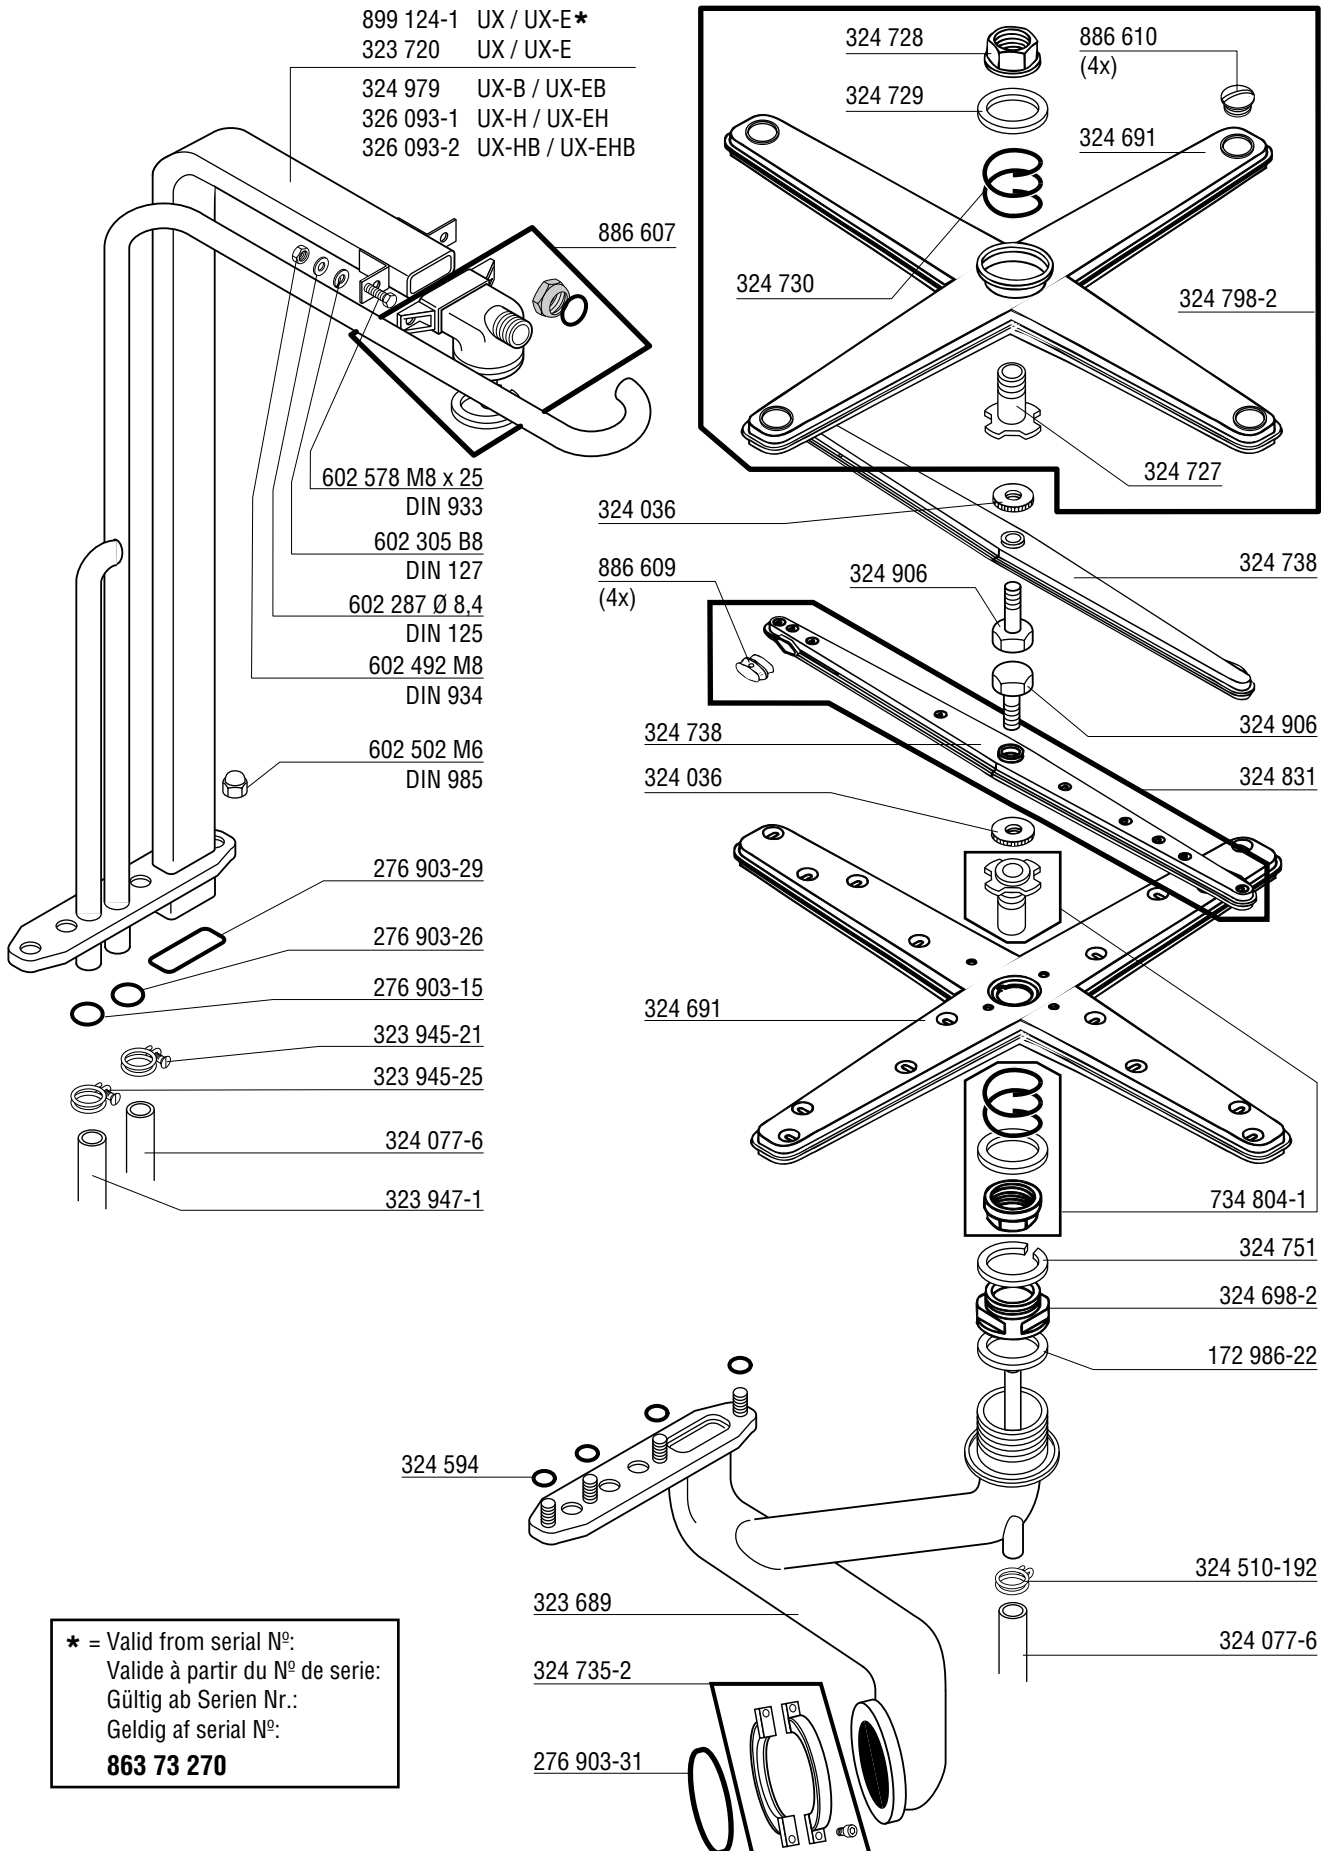

Wash and rinse system (left)  
 Système de lavage et de rinçage (gauche)  
 Wasch- und Klarspülsystem (links)  
 Was- en spoelsysteem (links)

UX-60      UX-60 E  
 UX-60 B    UX-60 EB  
 UX-60 H    UX-60 EH  
 UX-60 HB   UX-60 EHB

326 099-1

602 283 B 4,3  
DIN 125

602 308 B4  
DIN 127

602 691 M4 x 10  
DIN 7985

602 287 B 8,4  
DIN 125

323 743

326 102-1