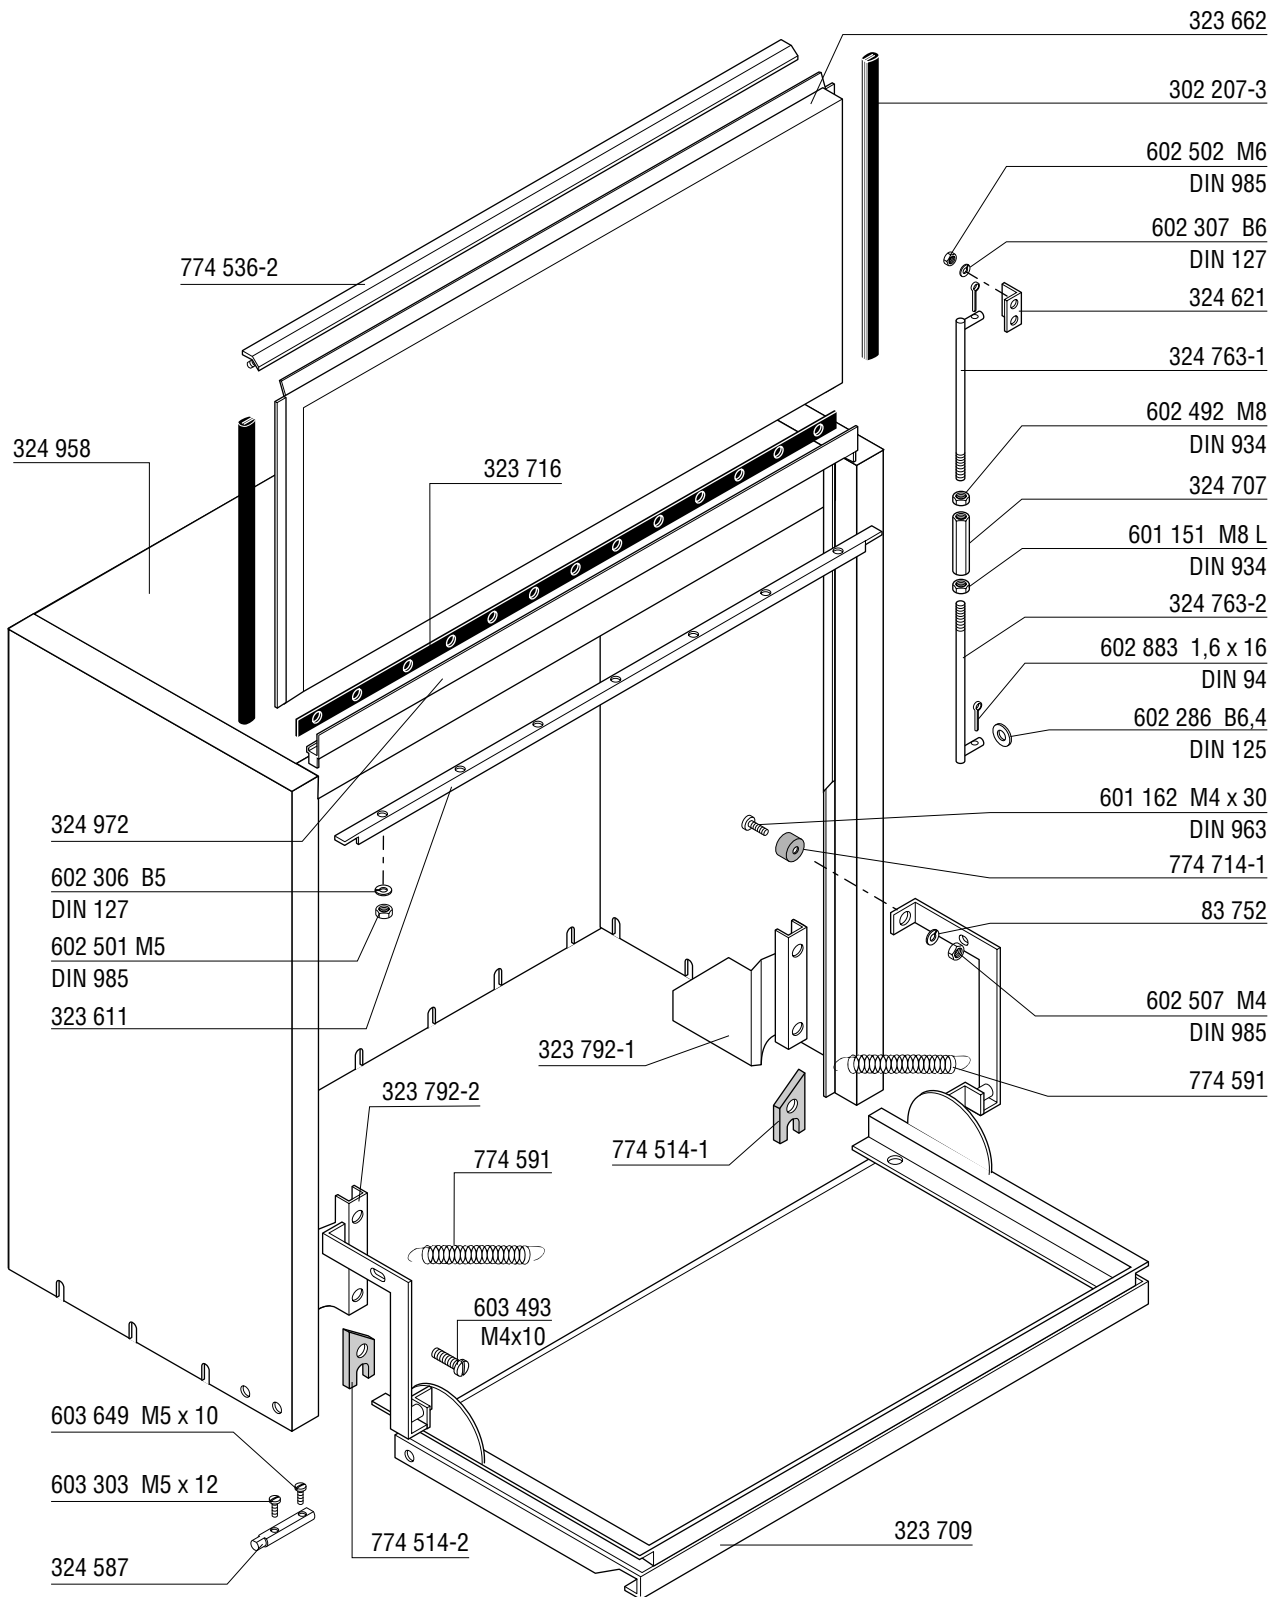

## UX-60 SERIE

Spare Parts  
Pièces Détachées  
Ersatzteile  
Onderdelen

Valid from serial N°:  
Valide à partir du N° de serie:  
Gültig ab Serien Nr.:  
Geldig af serial N°:  
**863 73 270**

with insulation; avec isolation;  
mit Isolierung; met isolatie