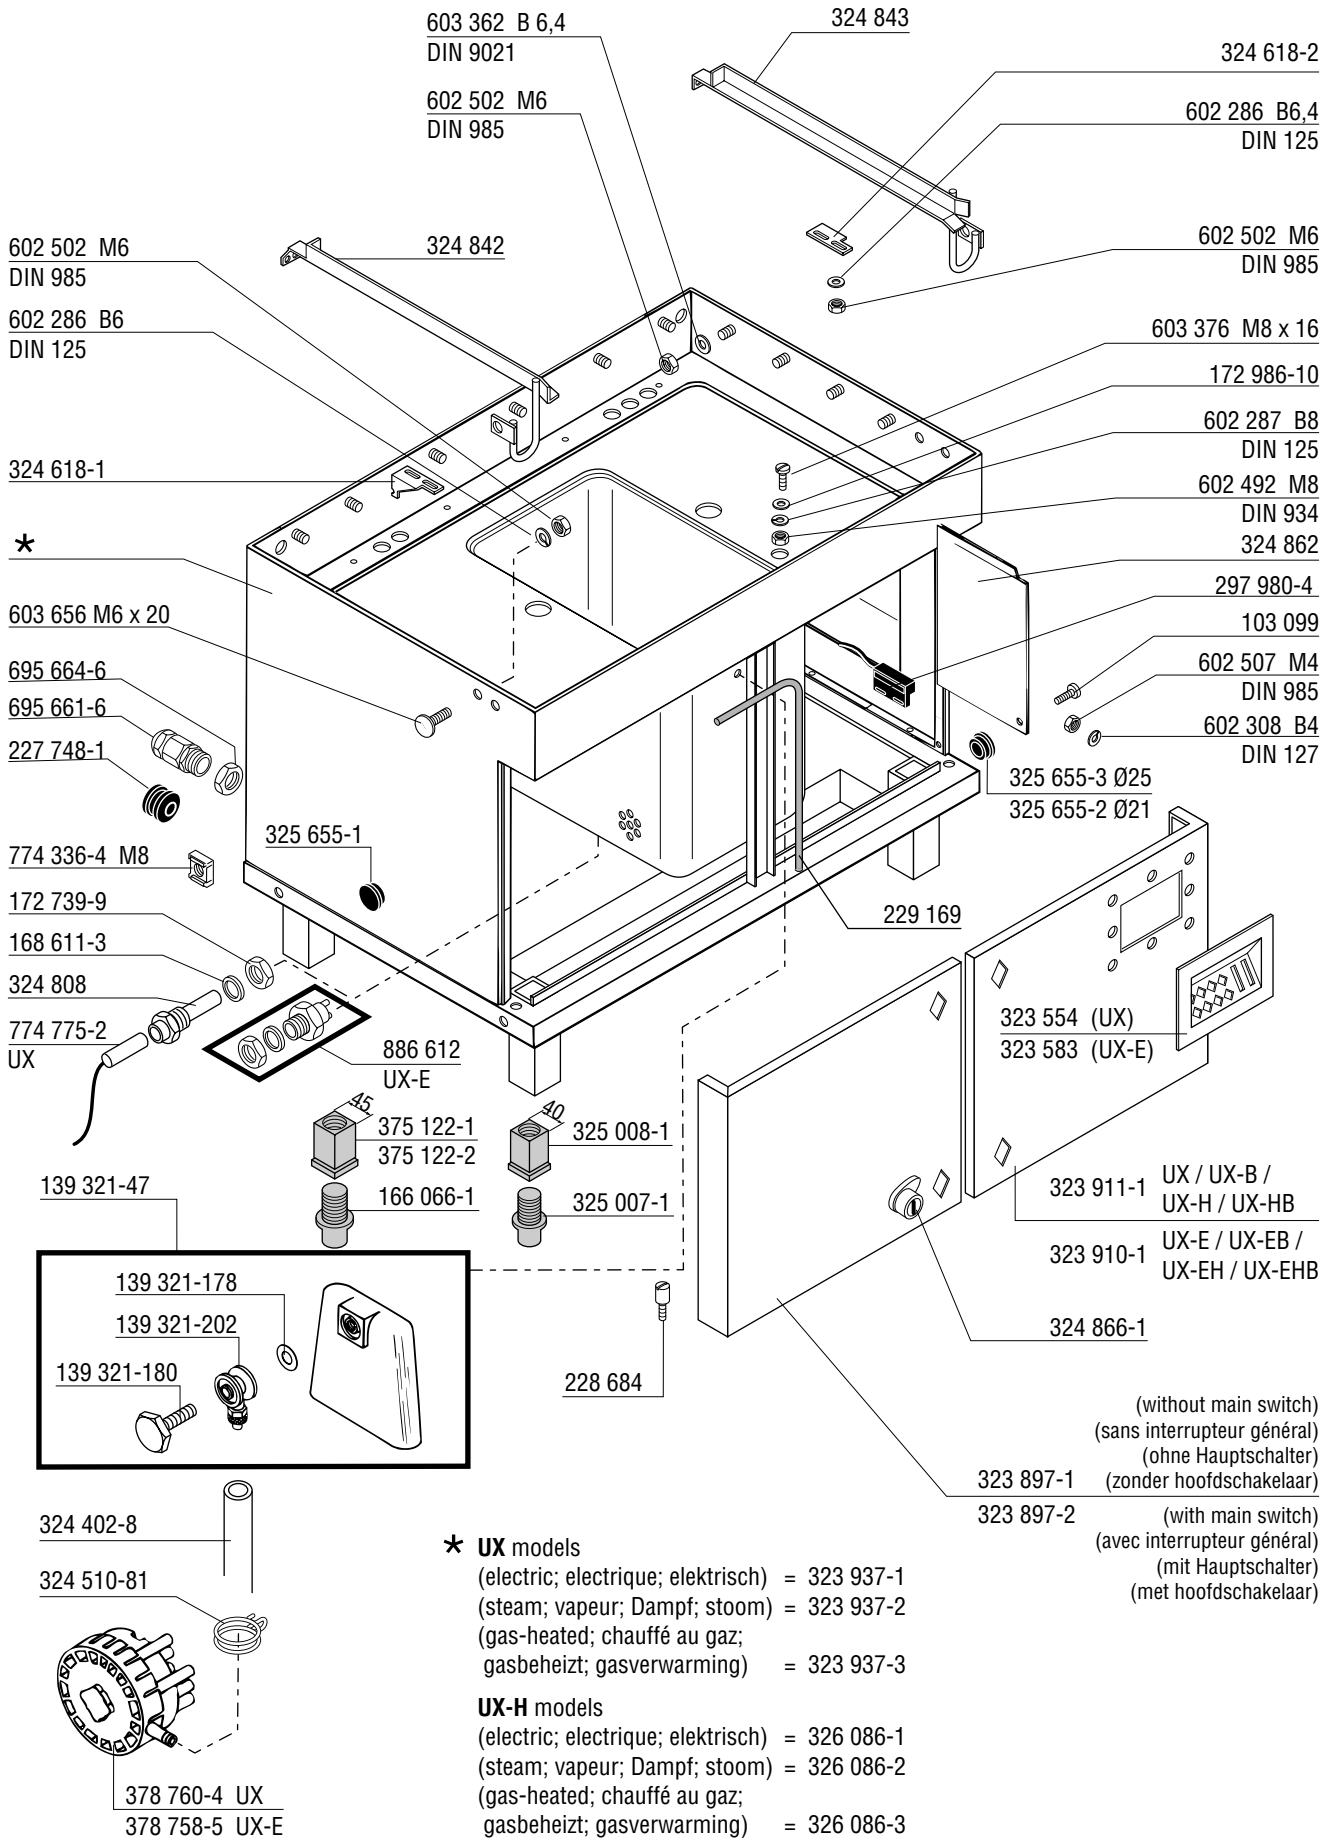

## UX-60 SERIE

Spare Parts  
Pièces Détachées  
Ersatzteile  
Onderdelen

Valid from serial N°:  
Valide à partir du N° de serie:  
Gültig ab Serien Nr.:  
Geldig af serial N°:  
**863 73 270**

with insulation; avec isolation;  
mit Isolierung; met isolatie

326 123-1 (H/EH)  
326 123-2 (HB/EHB)

without insulation; sans isolation;  
ohne Isolierung; zonder isolatie

326 055-1 (H/EH)  
326 055-2 (HB/EHB)

\* = Valid from serial N°:  
Valide à partir du N° de serie:  
Gültig ab Serien Nr.:  
Geldig af serial N°:  
**861 81 012**

Wash and rinse system (left)  
 Système de lavage et de rinçage (gauche)  
 Wasch- und Klarspülsystem (links)  
 Was- en spoelsysteem (links)

UX-60      UX-60 E  
 UX-60 B    UX-60 EB  
 UX-60 H    UX-60 EH  
 UX-60 HB   UX-60 EHB